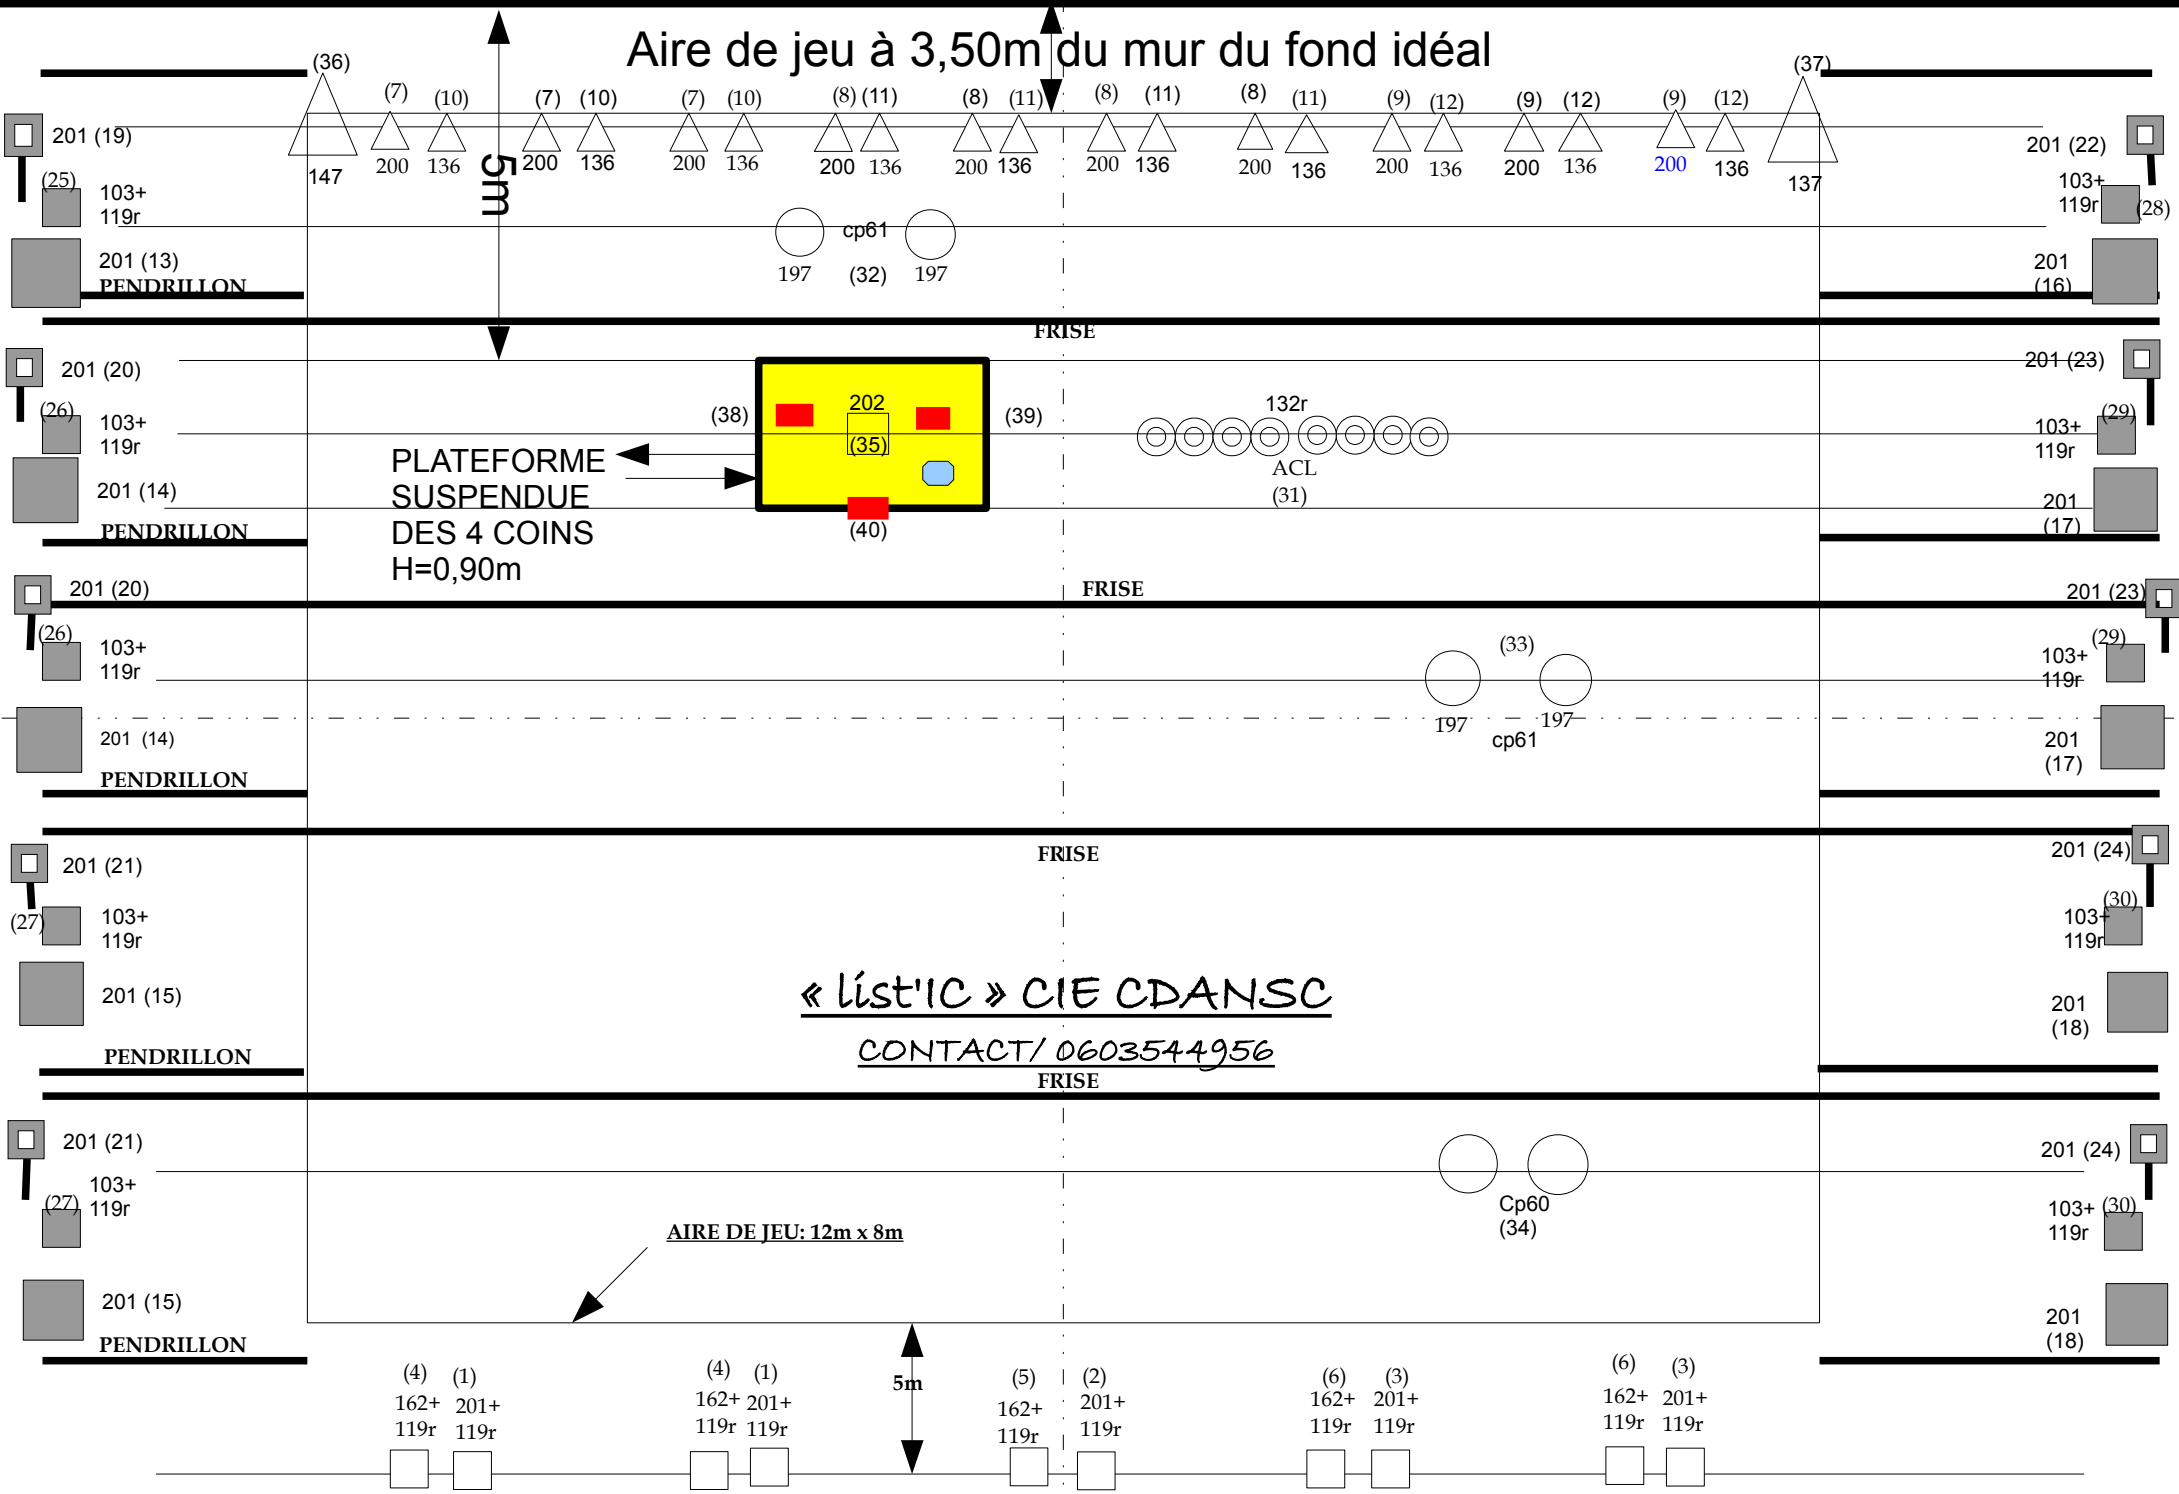

Aire de jeu à 3,50m du mur du fond idéal

« LISTIC » CIE CDANSC

LEGENDE DU PLAN DE FEUX: 1/50ème

2		PC 2kw	N°:	Référence des filtres Lee et rosco
20		PC 1kw contrejours	(N°):	PATCH LUMIERE
10		PC 1kw sur platines de sol		
10		DECOUPES COURTES, 2kw, 714S Sur platines de sol		
10		DECOUPES COURTES, 1kw, 614S Sur pieds hauteur 1,60m		
11		DECOUPES COURTES, 1KW, 614S		
1		SERIE D'ACL 250w		
3		LAMPES LED CIE		
1		LAMPE RONDE CIE		
6		PARS 64 / 2 EN CP60 + 4 EN CP61		