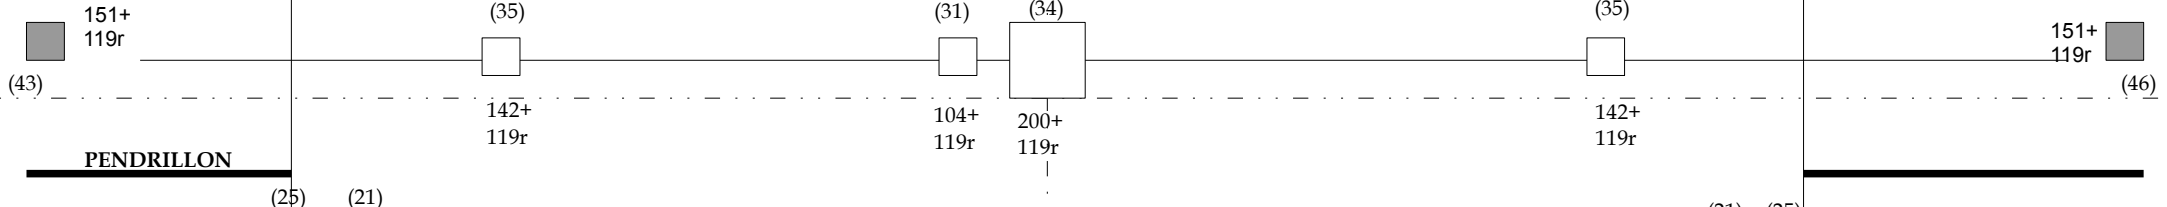

PENDRILLON

CYCLOou ECRAN 10m x 8m

FRISE

FRISE

LAMPION cie 50W
Au sol auto-porté

FRISE

FRISE

« LUN@.RÊVES » CIE CDANSC

FRISE

AIRE DE JEU: 12m x 8m

5m