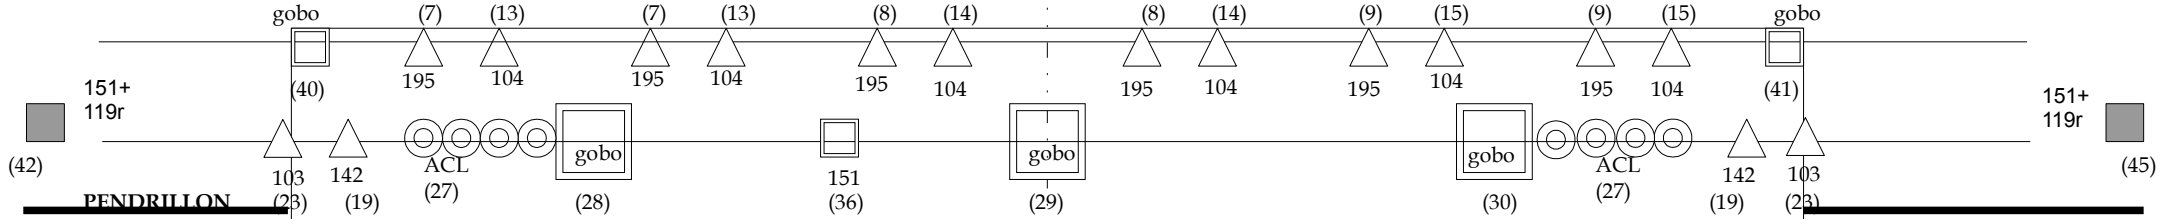

PENDRILLON

CYCLOou ECRAN 10m x 8m

FRISE