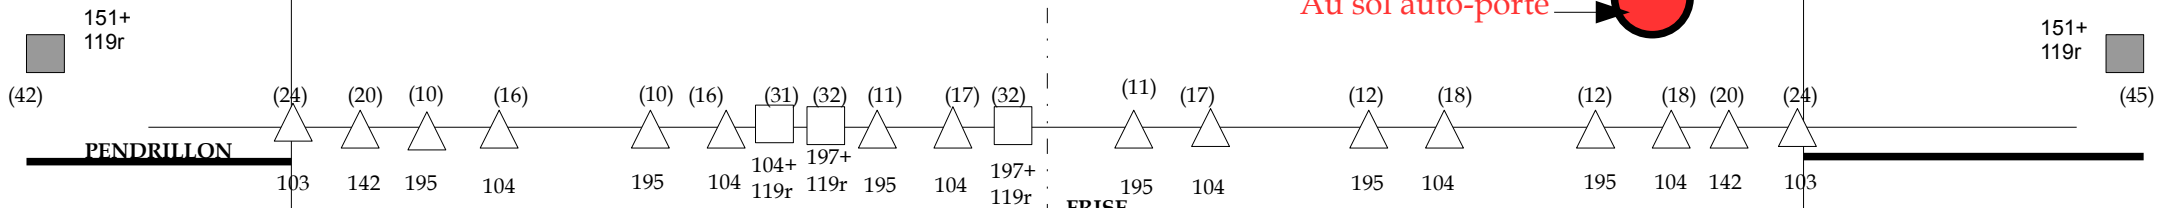

FRISE

LAMPION cie 50W
Au sol auto-porté