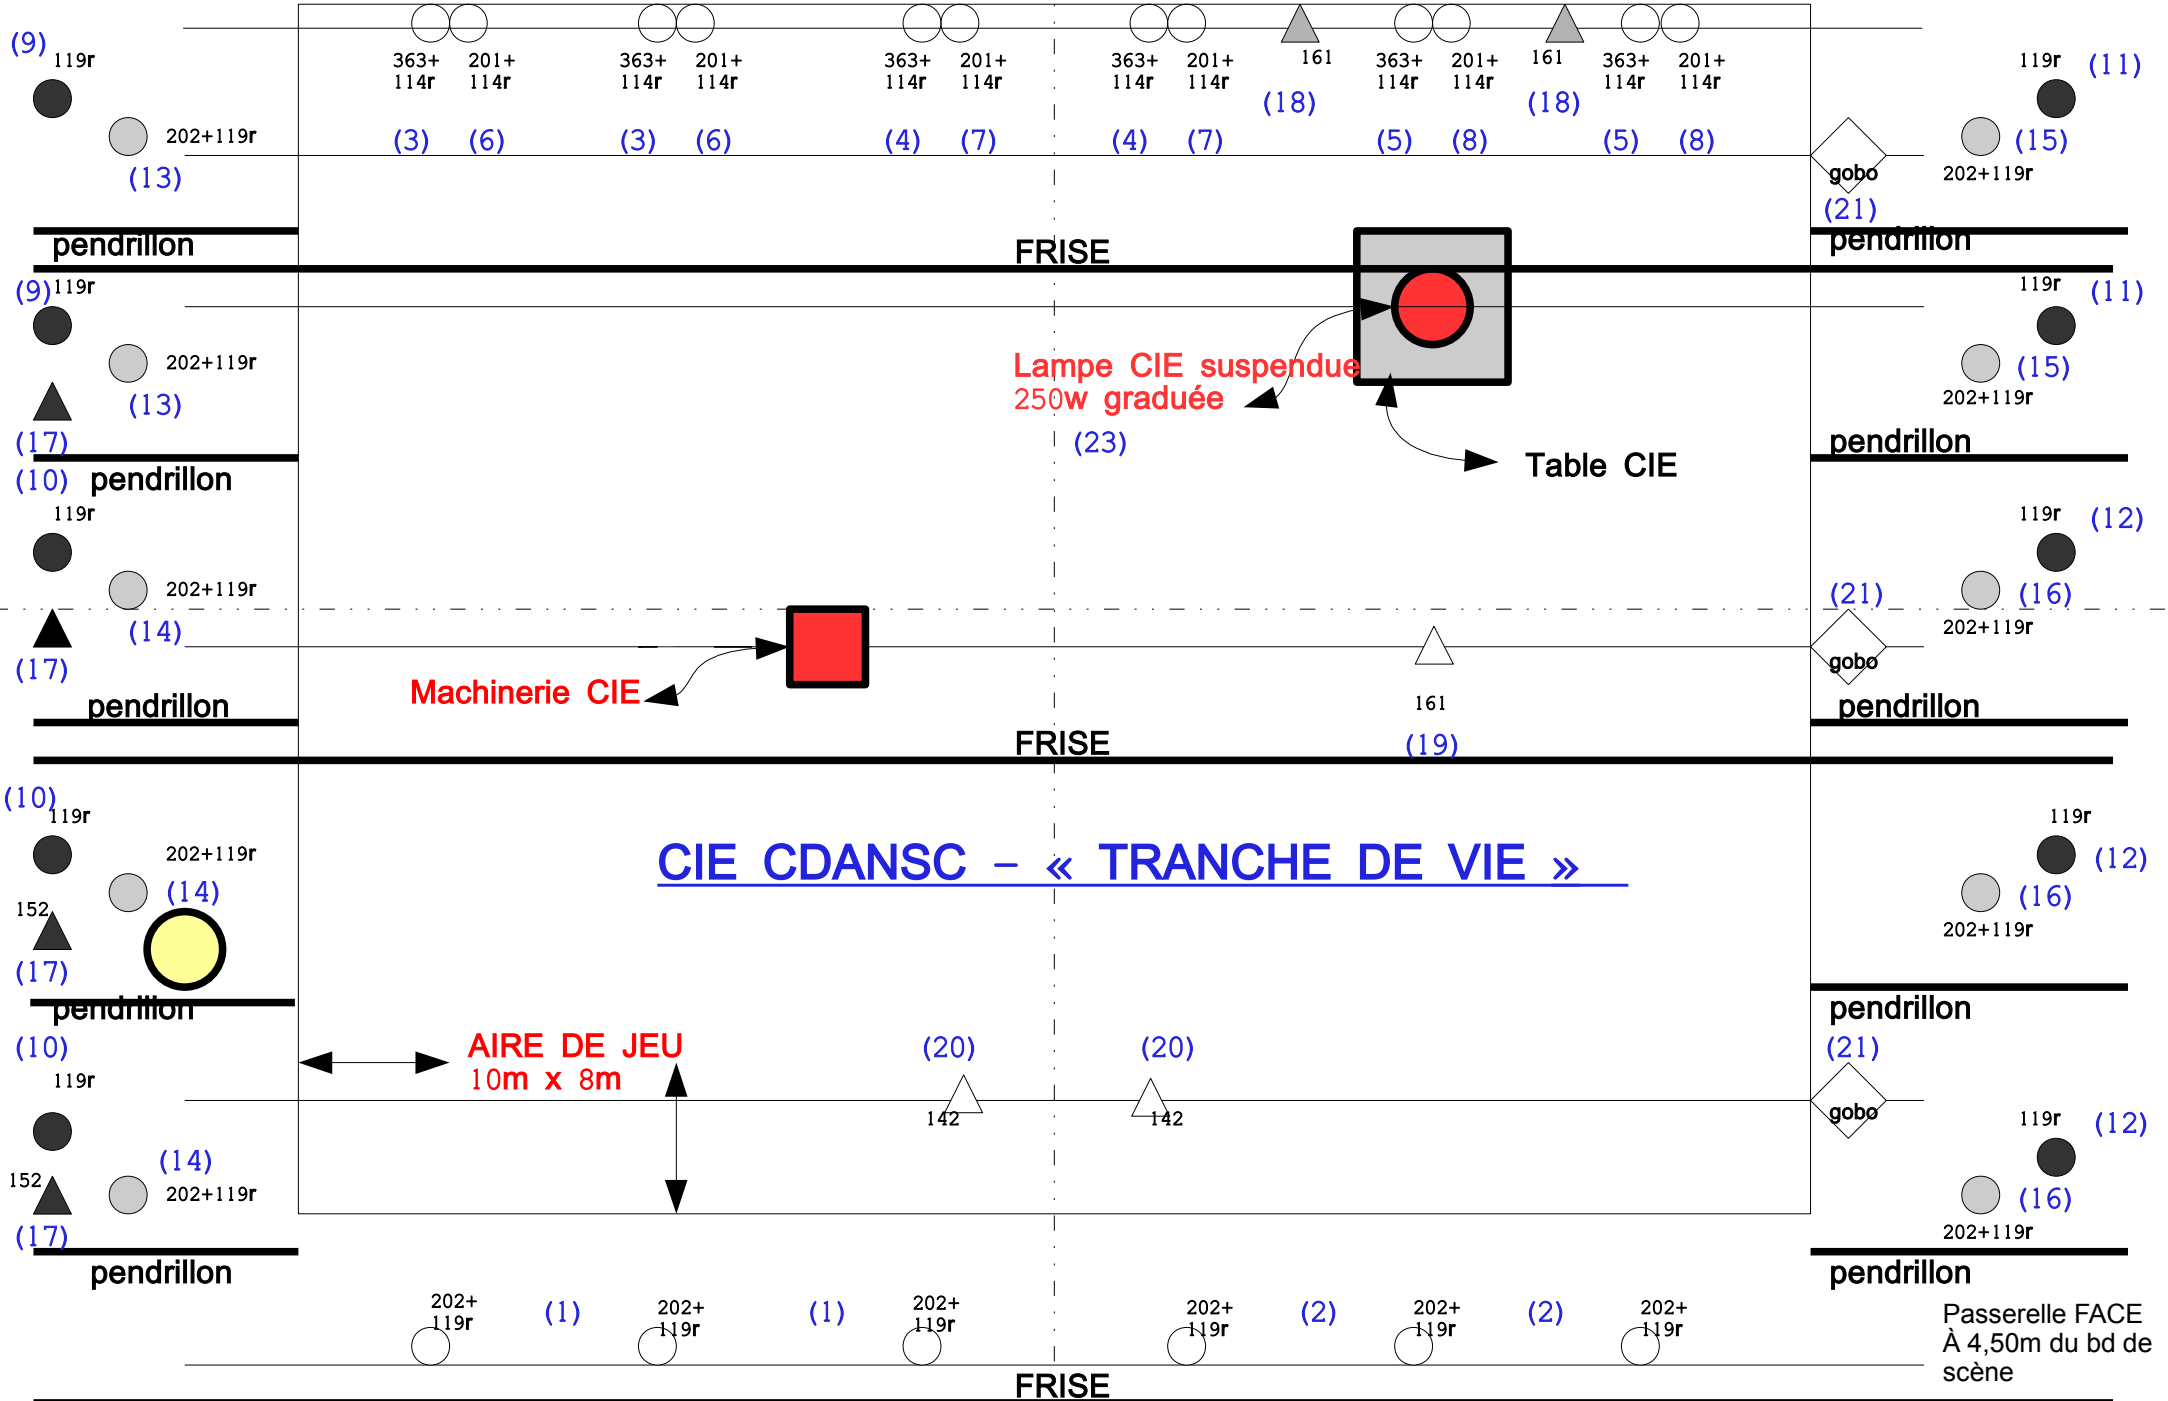

# FOND NOIR

## LEGENDE DU PLAN DE FEUX:

- 18  PC 1kw FACE et CONTRES
- 10  PC 1kw RASANTS sur platines
- 10  PC 1kw SUR PIEDS hauteur 1,60m
- 4  PARS 64 CP61 SUR PIEDS hauteur: 1,10m
- 2  PARS 64 CP61 CONTRES TABLE CIE
- 3  PARS 64 CP60 PONCTUELS
- 3  DECOUPES 613s OU 614s + PORTE-GOBOS

 BOITE CIE avec machinerie(poulies)  
Pour lacher de bouteilles plastiques vides  
FOURNIR 1 DRISSE 6mm MINI, 15m

 GRANDE POUBELLE  
+ LEST (pain de théâtre ou parpaing)  
FOURNIE PAR LE THEATRE

 TABLE CIE

 LAMPE SUSPENDUE à 3,50m CIE

N°: références filtres LEE et ROSCO r

(N°): PATCH LUMIERE 23 CIRCUITS